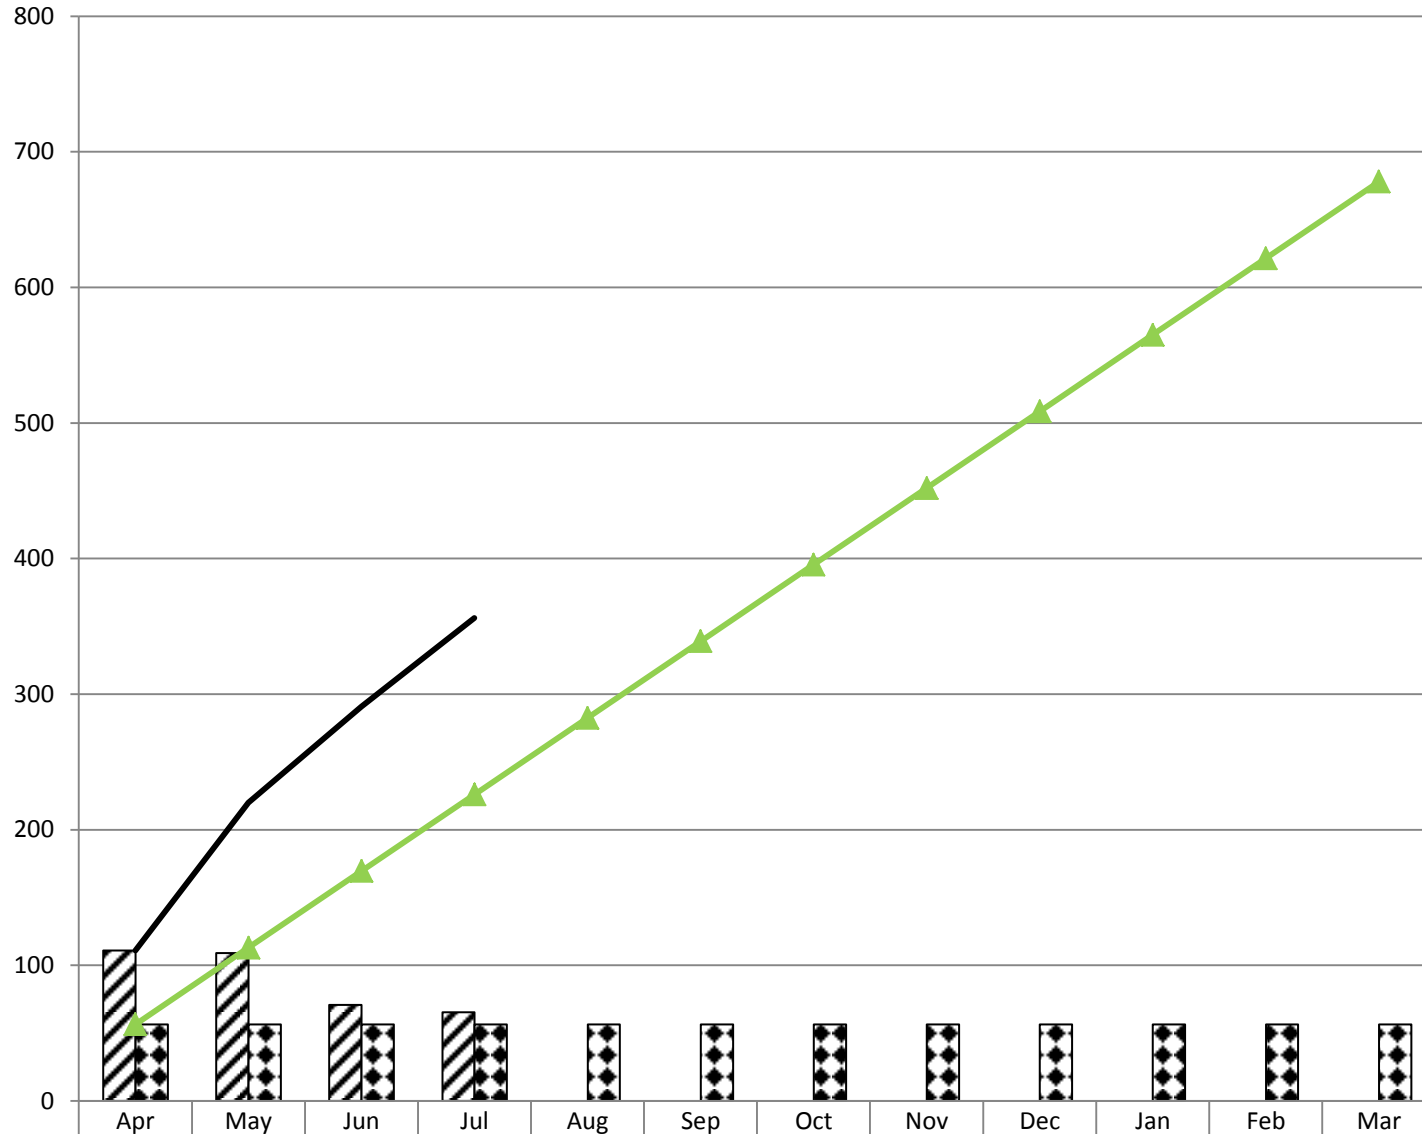

Markets Sickness 2016/17

Sickness Monthly	111	109	71	65								
Target Monthly	57	57	57	57	57	57	57	57	57	57	57	57
Sickness Cumulatively	111	220	291	356								
Target Cumulatively	57	113	170	226	283	339	396	452	509	565	622	678